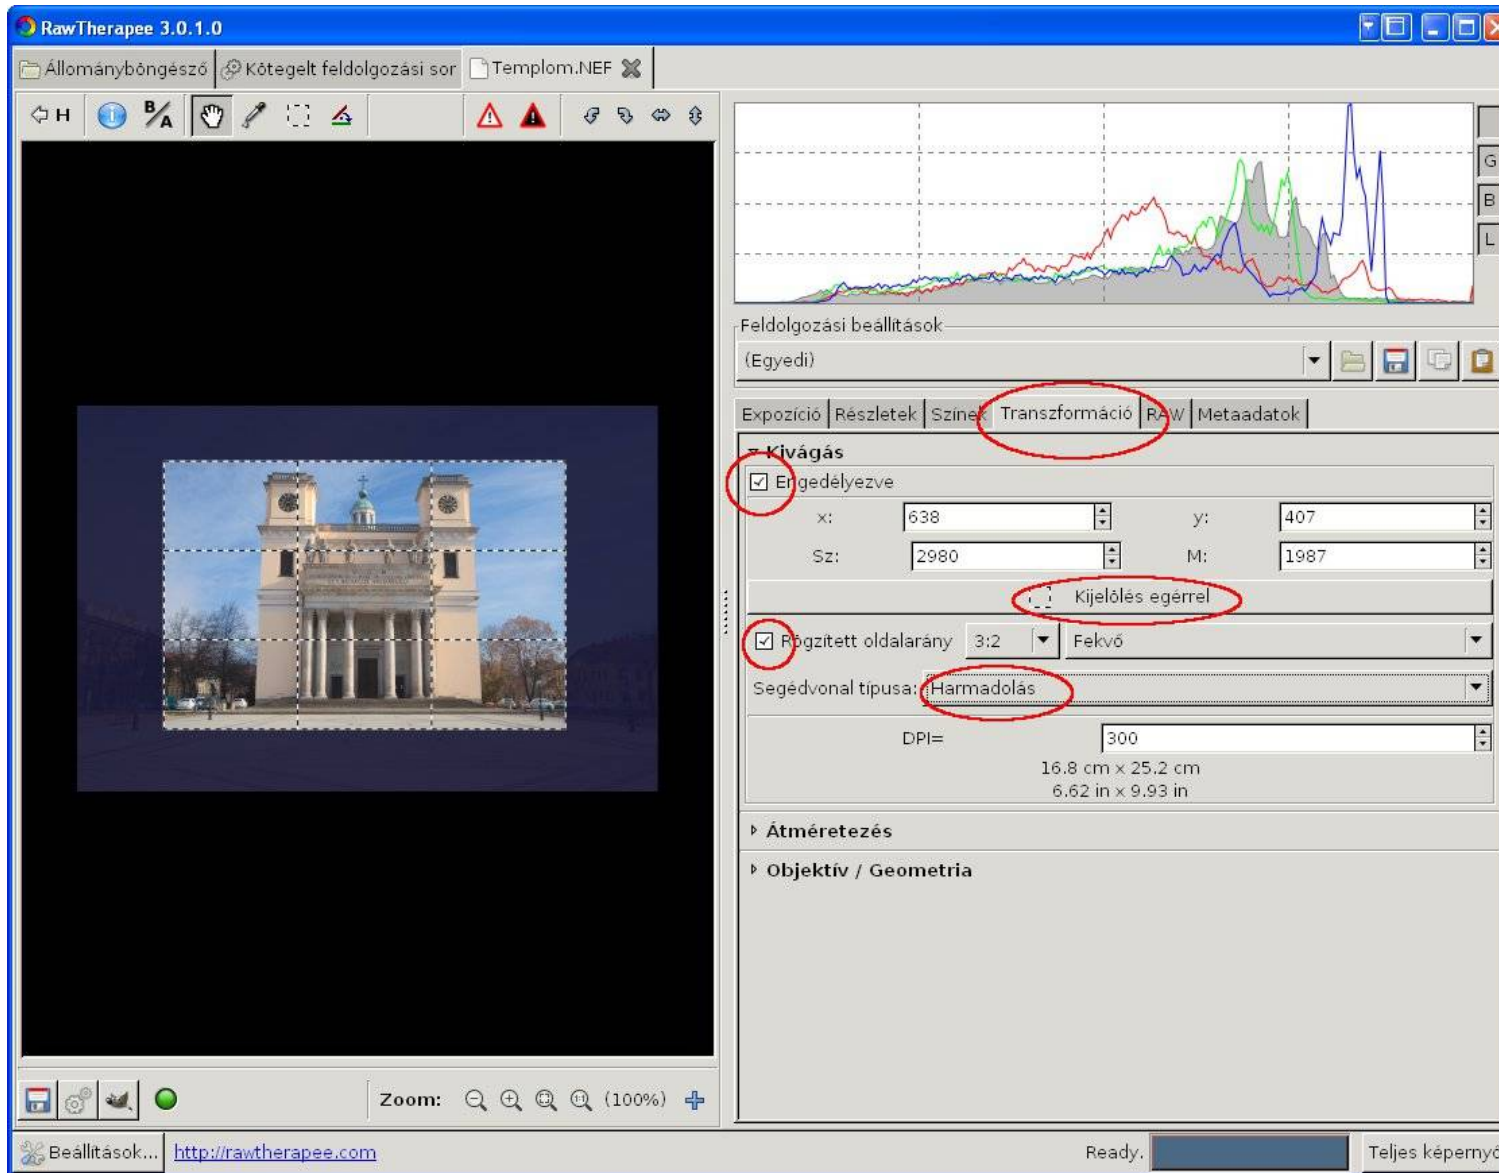

A Színek és a Transzformáció fül eszközei

- Fehéregyensúly beállítása
- HSV Equalizer (egy adott szín megváltoztatása)
- Vágás
- Perspektíva korrekciók
- Párna- vagy hordótorzítás javítása
- Peremsötétedés korrekciója
- Stb.

A fehérégyensúly beállítása

Opciók

Beállítás pipettával

Beállítás a színhőmérséklet csúszkával

HSV Equalizer (Egy adott szín megváltoztatása)

Árnyalat változtatása (kékből lila)

Telítettség változtatása (tútelített kék)

Érték megváltoztatása (sötétebb kék)

Kép megvágása rögzített méretaránnal, segédvonalakkal

Perspektíva javítás

„Összedülő” templomtornyok

Javítva

A screenshot of the RawTherapee 3.0.1.0 software interface. The main window displays the same church facade image as above, but it has been corrected for perspective. The lines are now parallel, and the image is straight. On the right side, the 'Perspektíva' (Perspective) section is expanded, showing sliders for 'Vízszintes' (Horizontal) and 'Függőleges' (Vertical). The 'Függőleges' slider is set to 1.8 and is circled in red. An arrow points from the text 'Javítva' to this slider. The software interface includes various toolbars, a histogram at the top right, and a status bar at the bottom.