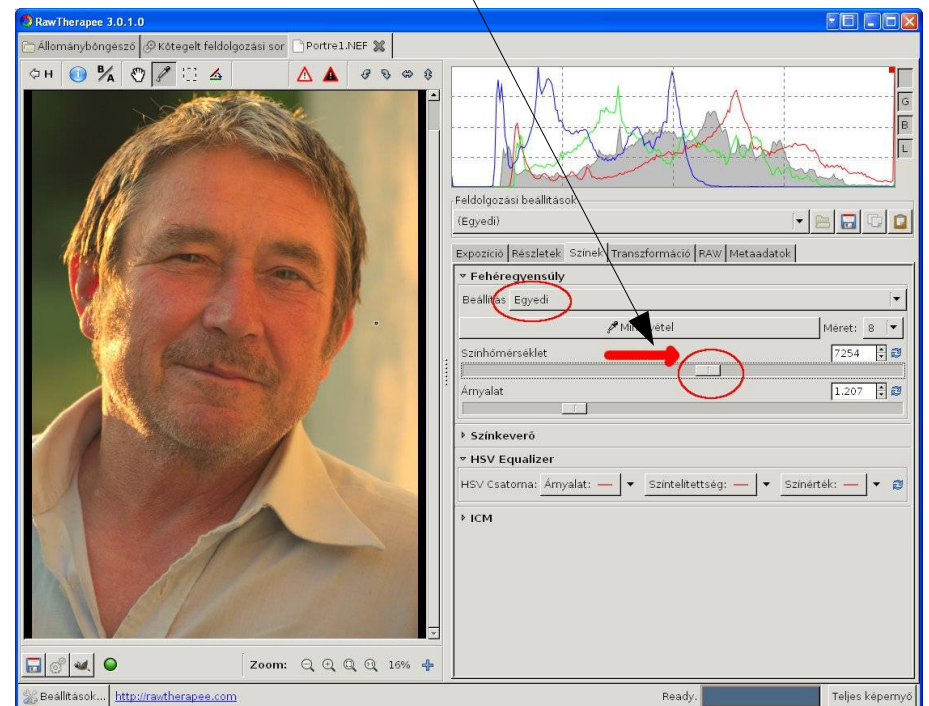

A Színek és a Transzformáció fül eszközei

- Fehéregyensúly beállítása
- HSV Equalizer (egy adott szín megváltoztatása)
- Vágás
- Perspektíva korrekciók
- Párna- vagy hordótorzítás javítása
- Peremsötétedés korrekciója
- Stb.

A fehérégyensúly beállítása

Opciók

Beállítás pipettával

Beállítás a színhőmérséklet csúszkával

HSV Equalizer (Egy adott szín megváltoztatása)

Árnyalat változtatása (kékből lila)

Telítettség változtatása (tútelített kék)

Érték megváltoztatása (sötétebb kék)

Kép megvágása rögzített méretaránnal, segédvonalakkal

Perspektíva javítás

„Összedülő” templomtornyok

Javítva

A screenshot of the RawTherapee 3.0.1.0 software interface. The main window displays the same church facade image as above, but it has been corrected for perspective. The lines are now parallel, and the image is straight. On the right side, the 'Perspektíva' (Perspective) section is expanded, showing sliders for 'Vízszintes' (Horizontal) and 'Függőleges' (Vertical). The 'Függőleges' slider is set to 1.8 and is circled in red. An arrow points from the text 'Javítva' to this slider. The software interface includes various toolbars, a histogram at the top right, and a status bar at the bottom.