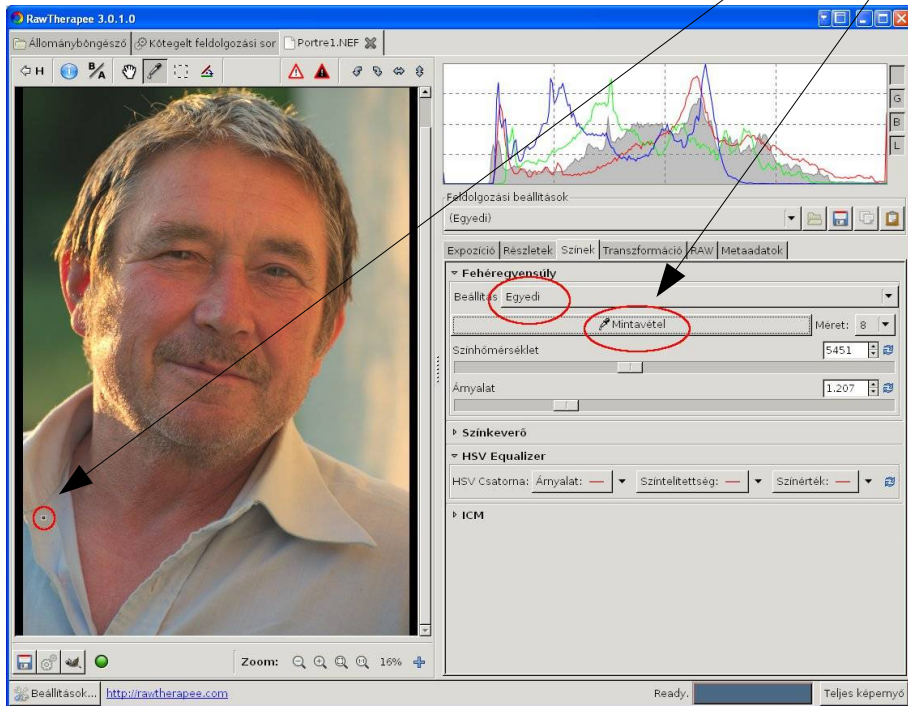

A Színek és a Transzformáció fül eszközei

- Fehéregyensúly beállítása
- HSV Equalizer (egy adott szín megváltoztatása)
- Vágás
- Perspektíva korrekciók
- Párna- vagy hordótorzítás javítása
- Peremsötétedés korrekciója
- Stb.

A fehérégyensúly beállítása

Opciók

Beállítás pipettával

Beállítás a színhőmérséklet csúszkával

HSV Equalizer (Egy adott szín megváltoztatása)

Árnyalat változtatása (kékből lila)

Telítettség változtatása (tútelített kék)

Érték megváltoztatása (sötétebb kék)

Kép megvágása rögzített méretaránnal, segédvonalakkal

Perspektíva javítás

„Összedülő” templomtornyok

Javítva

A screenshot of the RawTherapee 3.0.1.0 software interface. The main window displays the same church facade image as above, but it has been corrected for perspective. The lines are now parallel, and the image is straight. On the right side, the 'Perspektíva' (Perspective) section is expanded, showing sliders for 'Vízszintes' (Horizontal) and 'Függőleges' (Vertical). The 'Függőleges' slider is set to 1.8 and is circled in red. An arrow points from the text 'Javítva' to this slider. The software interface includes various toolbars, a histogram at the top right, and a status bar at the bottom.