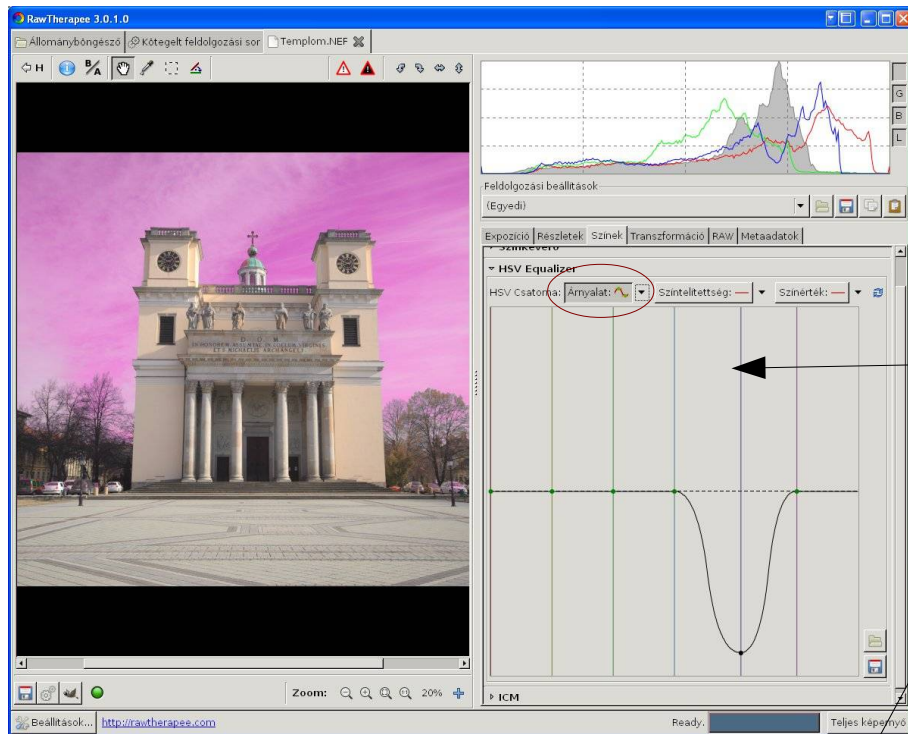

A fehérégyensúly beállítása

Opciók

Beállítás pipettával

Beállítás a színhőmérséklet csúszkával

HSV Equalizer (Egy adott szín megváltoztatása)

Árnyalat változtatása (kékből lila)

Telítettség változtatása (tútelített kék)

Érték megváltoztatása (sötétebb kék)

Kép megvágása rögzített méretaránnal, segédvonalakkal

Perspektíva javítás

„Összedülő” templomtornyok

Javítva

A screenshot of the RawTherapee 3.0.1.0 software interface. The main window displays the same church facade image as above, but it has been corrected for perspective. The lines are now parallel, and the image is straight. On the right side, the 'Perspektíva' (Perspective) section is expanded, showing sliders for 'Vízszintes' (Horizontal) and 'Függőleges' (Vertical). The 'Függőleges' slider is set to 1.8 and is circled in red. An arrow points from the text 'Javítva' to this slider. The software interface includes various toolbars, a histogram at the top right, and a status bar at the bottom.