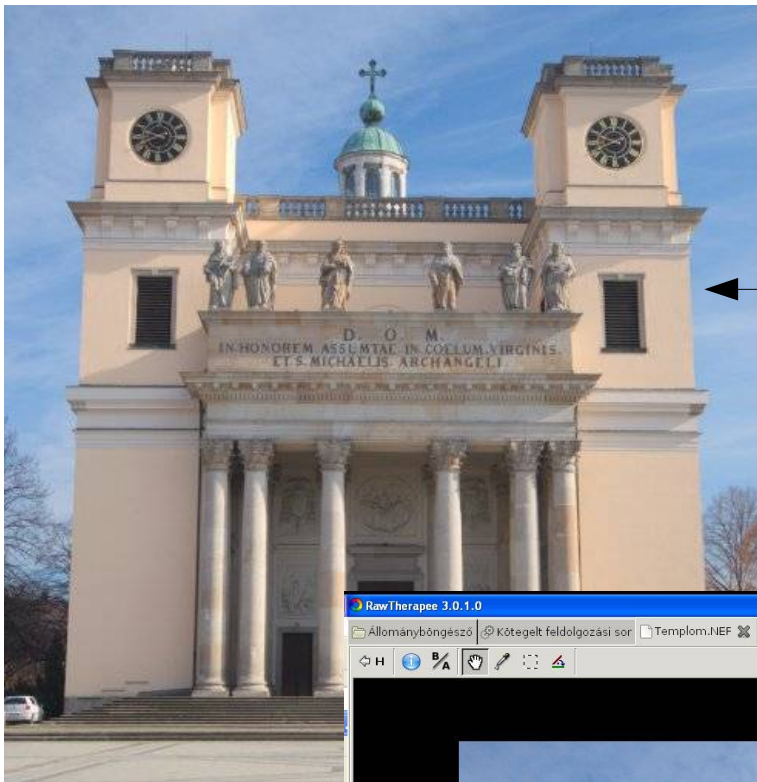

Érték megváltoztatása (sötétebb kék)

Kép megvágása rögzített méretaránnal, segédvonalakkal

Perspektíva javítás

„Összedülő” templomtornyok

Javítva

A screenshot of the RawTherapee 3.0.1.0 software interface. The main window displays the same church facade image as above, but it has been corrected for perspective. The lines are now parallel, and the image is straight. On the right side, the 'Perspektíva' (Perspective) section is expanded, showing sliders for 'Vízszintes' (Horizontal) and 'Függőleges' (Vertical). The 'Függőleges' slider is set to 1.8 and is circled in red. An arrow points from the text 'Javítva' to this slider. The software interface includes various toolbars, a histogram at the top right, and a status bar at the bottom.