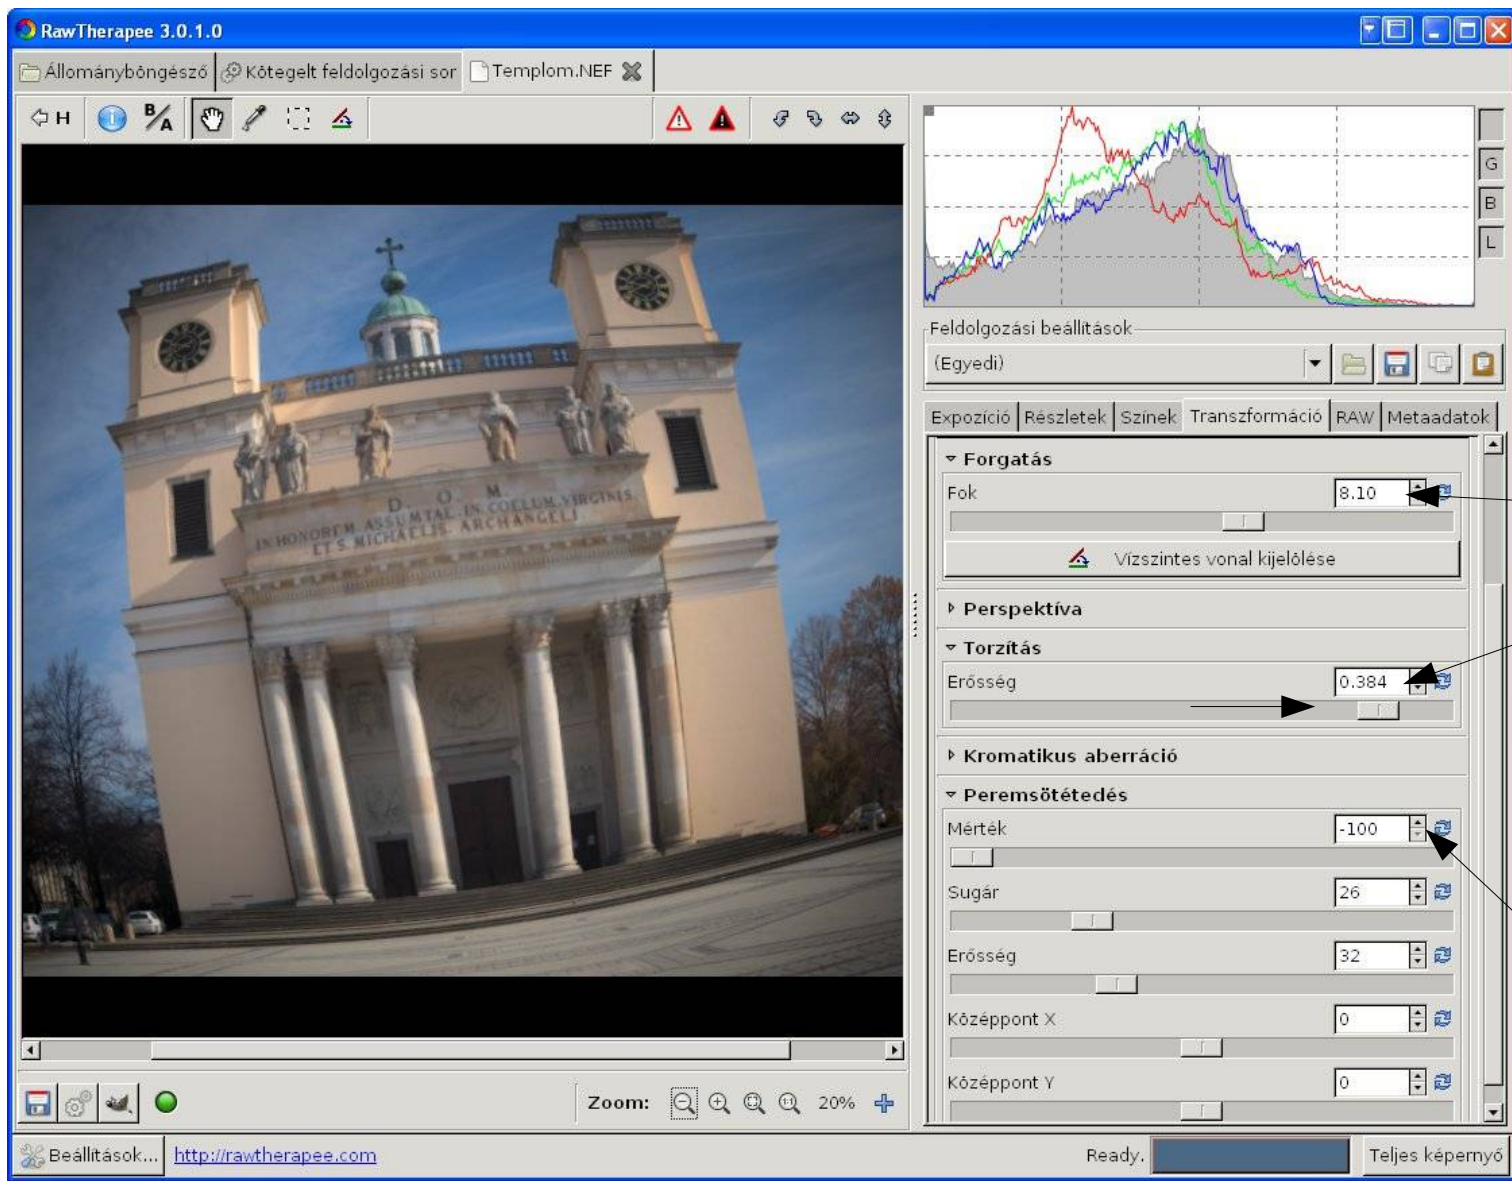

Egyéb transzformációs lehetőségek

Kép elforgatása

Párna- vagy hordótorzítás korrekciója

Peremsötétítés korrekció