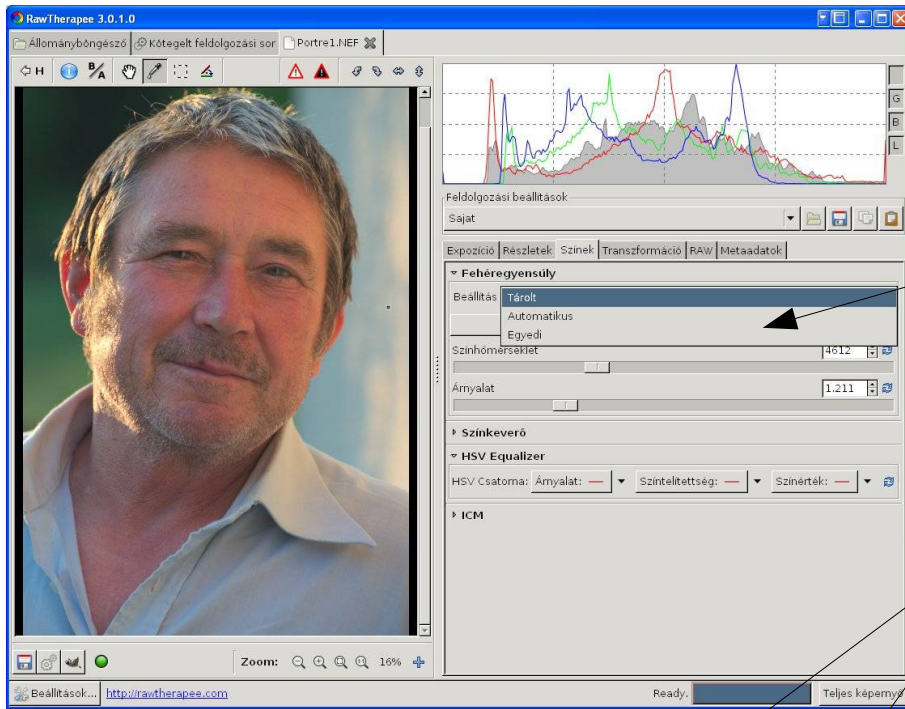

A Színek és a Transzformáció fül eszközei

- Fehéregyensúly beállítása
- HSV Equalizer (egy adott szín megváltoztatása)
- Vágás
- Perspektíva korrekciók
- Párna- vagy hordótorzítás javítása
- Peremsötétedés korrekciója
- Stb.

A fehérégyensúly beállítása

Opciók

Beállítás pipettával

Beállítás a színhőmérséklet csúszkával

HSV Equalizer (Egy adott szín megváltoztatása)

Árnyalat változtatása (kékből lila)

Telítettség változtatása (tútelített kék)

Érték megváltoztatása (sötétebb kék)

Kép megvágása rögzített méretaránnal, segédvonalakkal

Perspektíva javítás

„Összedülő” templomtornyok

Javítva

A screenshot of the RawTherapee 3.0.1.0 software interface. The main window displays the same church facade image as above, but it has been corrected for perspective. The lines are now parallel, and the image is straight. On the right side, the 'Perspektíva' (Perspective) section is expanded, showing sliders for 'Vízszintes' (Horizontal) and 'Függőleges' (Vertical). The 'Függőleges' slider is set to 1.8 and is circled in red. An arrow points from the text 'Javítva' to this slider. The software interface includes various toolbars, a histogram at the top right, and a status bar at the bottom.