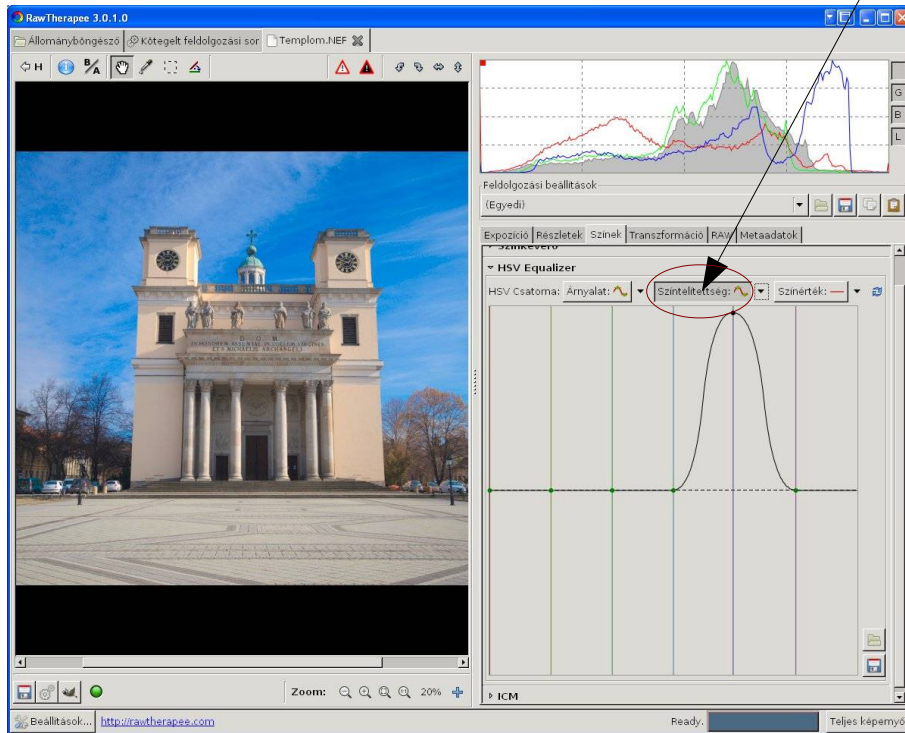

A fehérégyensúly beállítása

Opciók

Beállítás pipettával

Beállítás a színhőmérséklet csúszkával

HSV Equalizer (Egy adott szín megváltoztatása)

Árnyalat változtatása (kékből lila)

Telítettség változtatása (tútelített kék)

Érték megváltoztatása (sötétebb kék)

Kép megvágása rögzített méretaránnal, segédvonalakkal

Perspektíva javítás

„Összedülő” templomtornyok

Javítva

A screenshot of the RawTherapee 3.0.1.0 software interface. The main window displays the same church facade image as above, but it has been corrected for perspective. The lines are now parallel, and the image is straight. On the right side, the 'Perspektíva' (Perspective) section is expanded, showing sliders for 'Vízszintes' (Horizontal) and 'Függőleges' (Vertical). The 'Függőleges' slider is set to 1.8 and is circled in red. An arrow points from the text 'Javítva' to this slider. The software interface includes various toolbars, a histogram at the top right, and a status bar at the bottom.