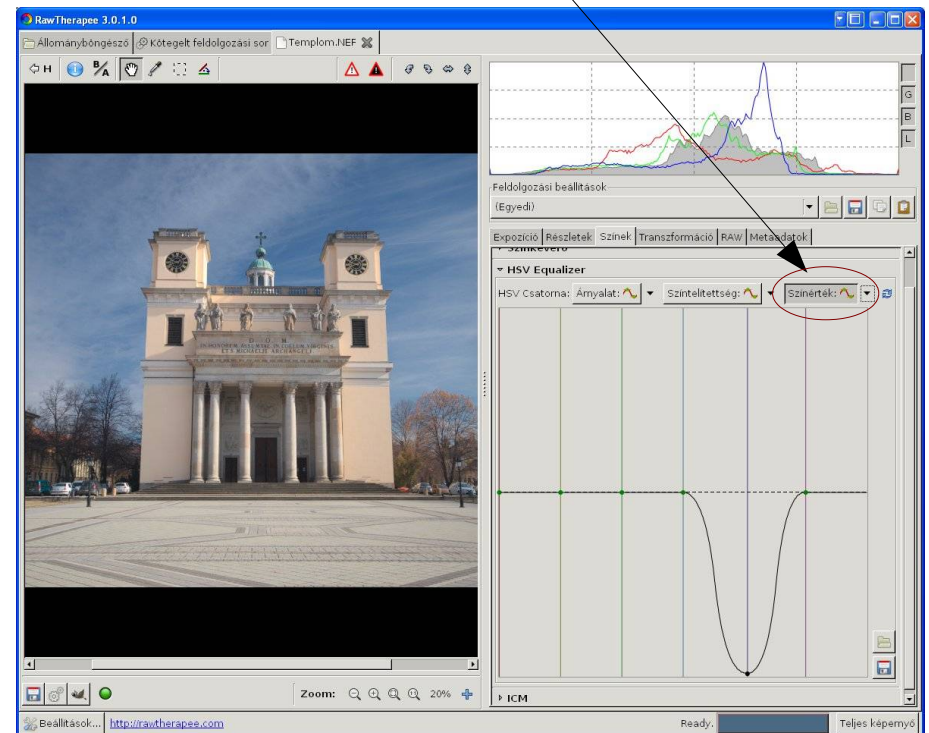

A fehérégyensúly beállítása

Opciók

Beállítás pipettával

Beállítás a színhőmérséklet csúszkával

HSV Equalizer (Egy adott szín megváltoztatása)

Árnyalat változtatása (kékből lila)

Telítettség változtatása (tútelített kék)

Érték megváltoztatása (sötétebb kék)

Kép megvágása rögzített méretaránnal, segédvonalakkal

Perspektíva javítás

„Összedülő” templomtornyok

Javítva

A screenshot of the RawTherapee 3.0.1.0 software interface. The main window displays the same church facade image as above, but it has been corrected for perspective. The lines are now parallel, and the image is straight. On the right side, the 'Perspektíva' (Perspective) section is expanded, showing sliders for 'Vízszintes' (Horizontal) and 'Függőleges' (Vertical). The 'Függőleges' slider is set to 1.8 and is circled in red. An arrow points from the text 'Javítva' to this slider. The software interface includes various toolbars, a histogram at the top right, and a status bar at the bottom.