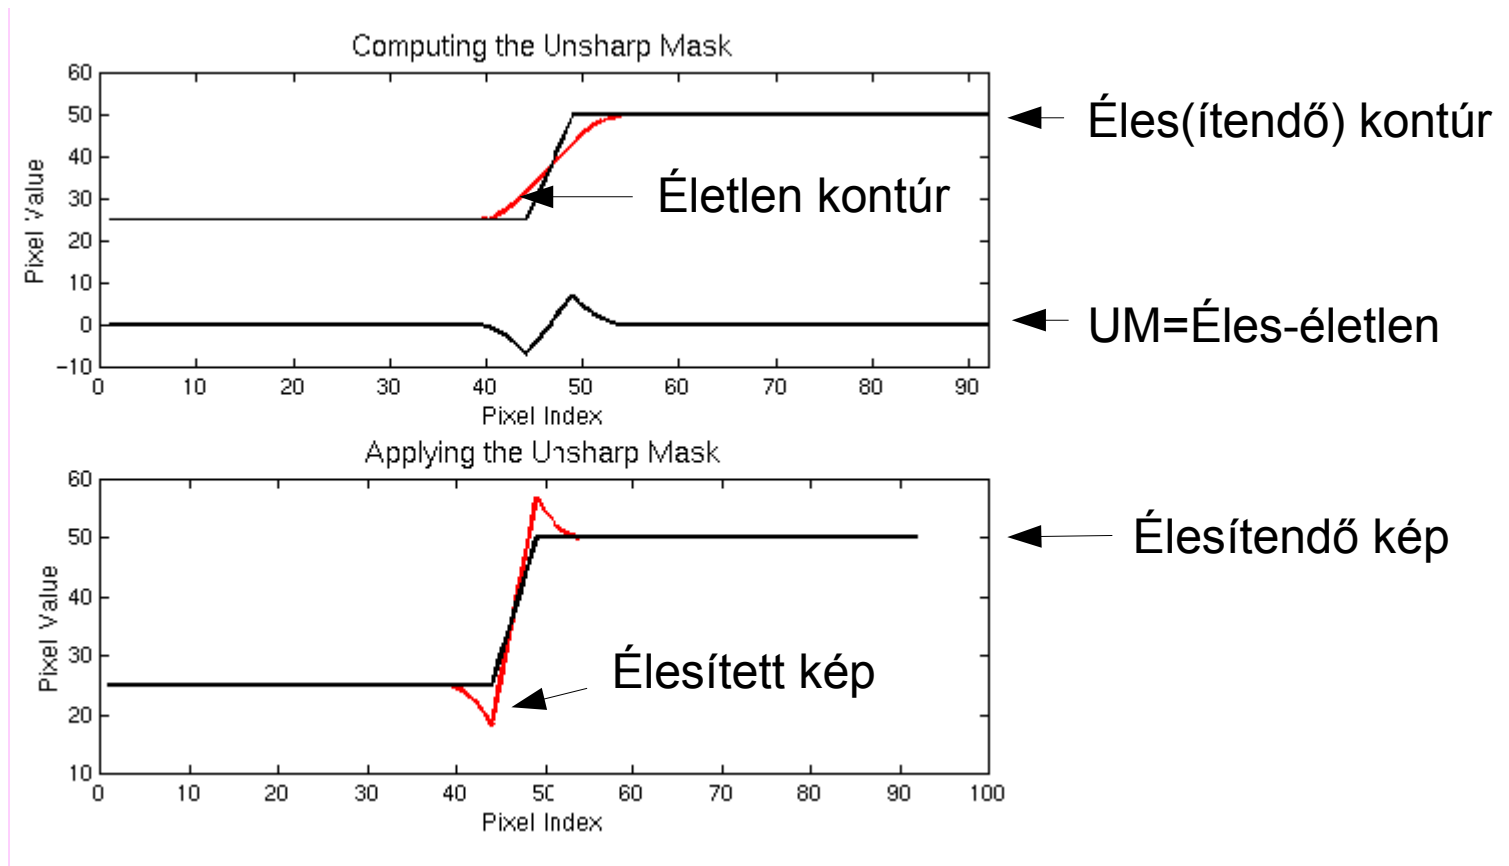

Élesítés és zajcsökkentés

(A RawTherapee Részletek (Details) füle)

Az Életlen maszk (Unsharp mask) működése

Élesített kép= élesítendő kép + Unsharp Mask

A filmes technikában is alkalmazták. Az élesítendő negatívról kontakt másolatot készítettek, úgy hogy a két film közé vékony üveglapot helyeztek. Emiatt a másolat életlen lett. A két filmet összefogva átvilágították, így kapták meg az életlen maszkot, amin csak az élek voltak láthatók. Ezt kellett hozzáadni az eredeti képhez, hogy élesebb képet kapjunk.

Közbülső állapot elmenthető pl. GIMP, Photoshop esetében.

RawTherapee nem tud közbülső állapotot menteni, a pp3 fájl csak egyszer tartalmazza az élesítési paramétereket!

Lényeges ezért a program belső munkamenetének sorrendje. Korábbi verzióhoz (2.4) volt leírás, 3-as verzióhoz nincs ilyen. Tutorial: élesítés az átméretezés előtt történik (korábban épp fordítva volt), ezt figyelembe kell venni a sugár megválasztásánál.